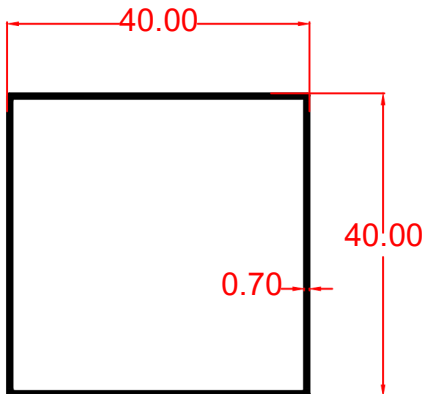

Tube Profiles

قطاع التيوب

TGN 400
WT: 221 gr/ml

TGN 401
WT: 329 gr/ml

TGN 402
WT: 400 gr/ml

TGN 403
WT: 297 gr/ml

TGN 404
WT: 316 gr/ml

TGN 405
WT: 248 gr/ml

TGN 406
WT: 416 gr/ml