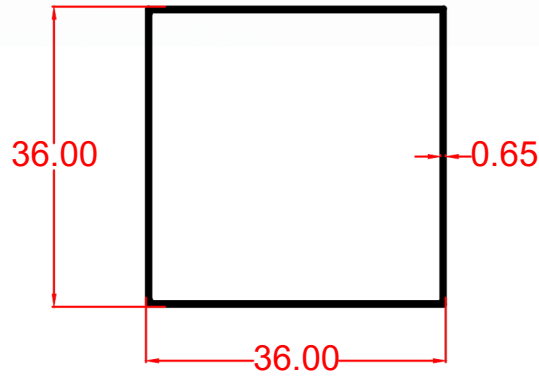

Tube Profiles

قطاع التيوب

TGN 400
WT: 221 gr/ml

TGN 401
WT: 329 gr/ml

TGN 402
WT: 400 gr/ml

TGN 403
WT: 297 gr/ml

TGN 404
WT: 316 gr/ml

TGN 405
WT: 248 gr/ml

TGN 406
WT: 416 gr/ml