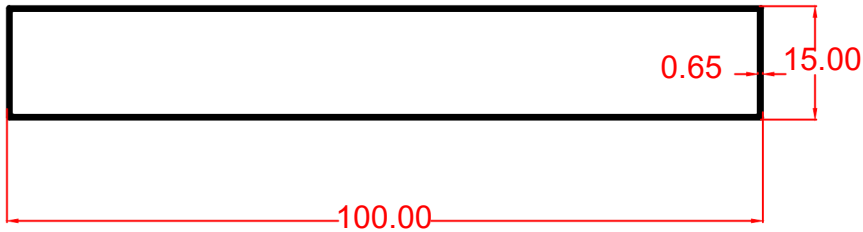

Tube Profiles

قطاع التيوب

TGN 400
WT: 221 gr/ml

TGN 401
WT: 329 gr/ml

TGN 402
WT: 400 gr/ml

TGN 403
WT: 297 gr/ml

TGN 404
WT: 316 gr/ml

TGN 405
WT: 248 gr/ml