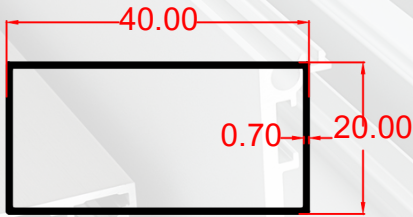

Tube Profiles

قطاع التيوب

TGN 400
WT: 221 gr/ml

TGN 401
WT: 329 gr/ml

TGN 402
WT: 400 gr/ml

TGN 403
WT: 297 gr/ml

TGN 404
WT: 316 gr/ml

TGN 405
WT: 248 gr/ml