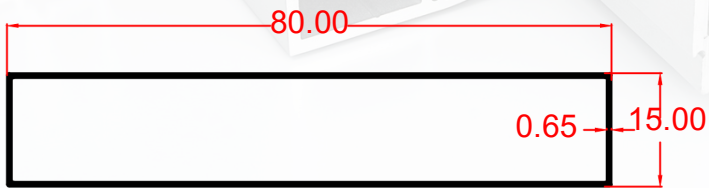

Tube Profiles

قطاع التيوب

TGN 400
WT: 221 gr/ml

TGN 401
WT: 329 gr/ml

TGN 402
WT: 400 gr/ml

TGN 403
WT: 297 gr/ml

TGN 404
WT: 316 gr/ml

TGN 405
WT: 248 gr/ml