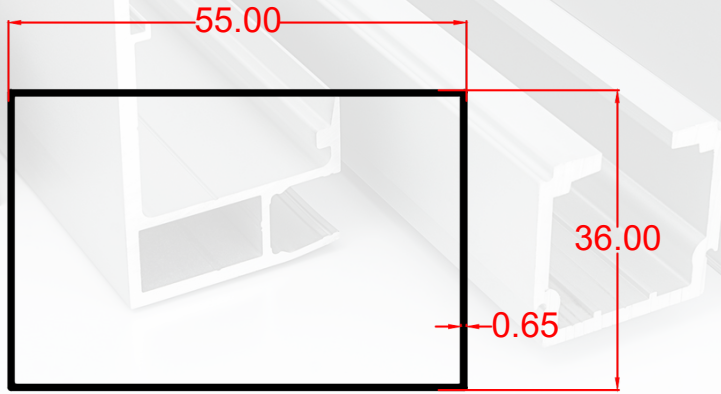

Tube Profiles

قطاع التيوب

TGN 400
WT: 221 gr/ml

TGN 401
WT: 329 gr/ml

TGN 402
WT: 400 gr/ml

TGN 403
WT: 297 gr/ml

TGN 404
WT: 316 gr/ml

TGN 405
WT: 248 gr/ml