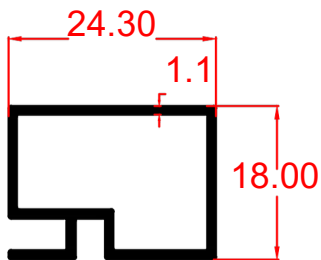

TGN 536
WT: 259 gr/ml