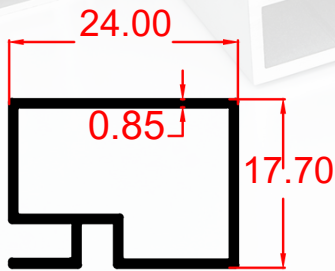

TGN 537
WT: 246 gr/ml

TGN 522
WT: 211 gr/ml