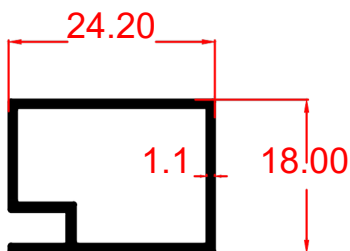

TGN 535
WT: 321 gr/ml

TGN 542
WT: 192 gr/ml

TGN 536
WT: 259 gr/ml

TGN 543
WT: 149 gr/ml