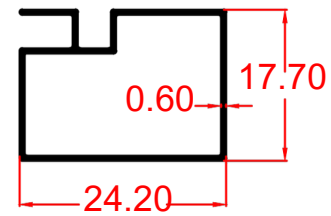

TGN 543
WT: 149 gr/ml