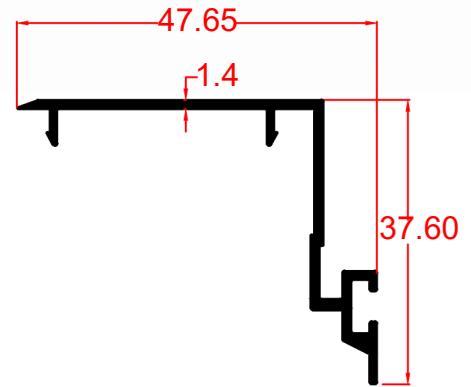

نظام قطاعات الرويال

Royal Profile System

TGN 2031
WT: 2565 gr/ml

TGN 2063
WT: 2178 gr/ml

TGN 2032
WT: 938 gr/ml

TGN 2033
WT: 394 gr/ml