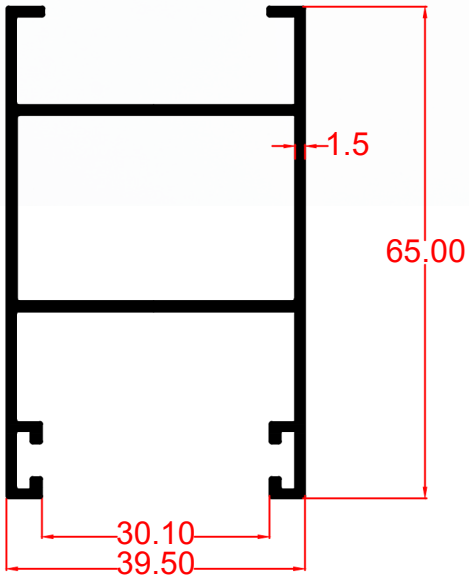

نظام قطاعات الرويال

Royal Profile System

TGN 2031
WT: 2565 gr/ml

TGN 2063
WT: 2178 gr/ml

TGN 2032
WT: 938 gr/ml

TGN 2033
WT: 394 gr/ml