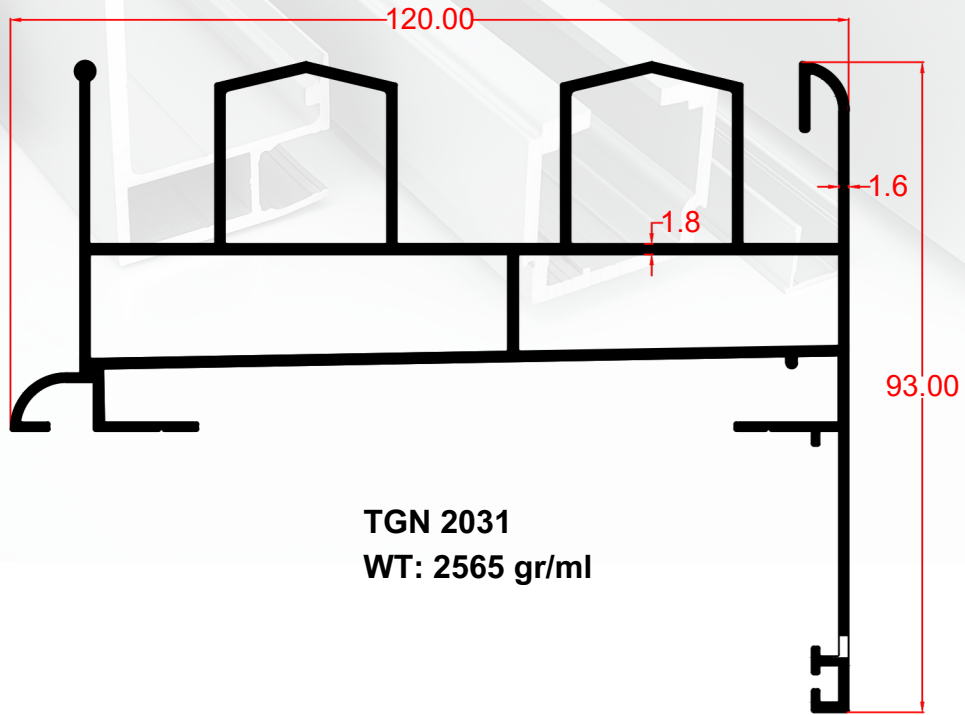

نظام قطاعات الرويال

Royal Profile System

TGN 2031
WT: 2565 gr/ml

TGN 2063
WT: 2178 gr/ml

TGN 2032
WT: 938 gr/ml

TGN 2033
WT: 394 gr/ml