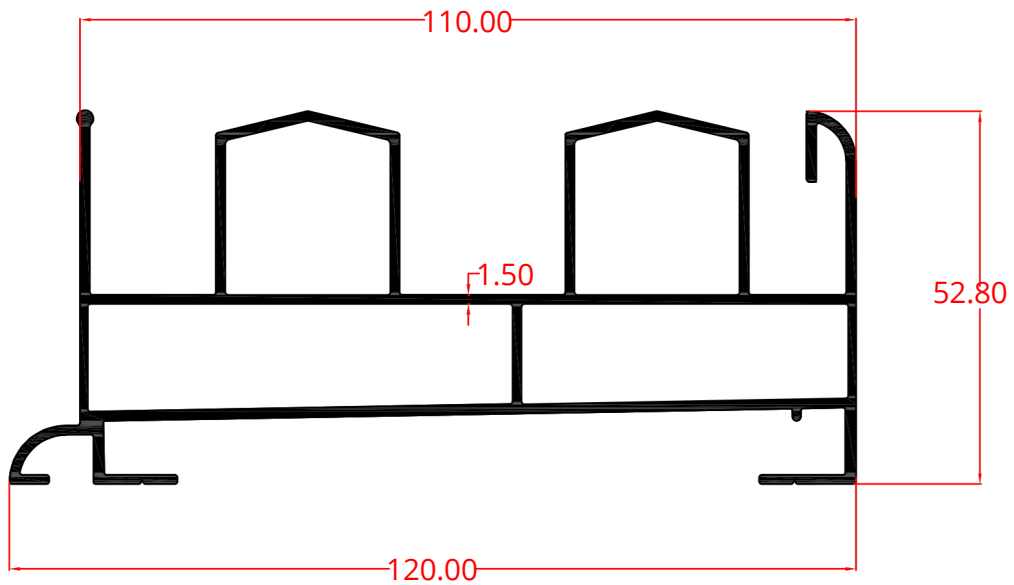

نظام قطاعات الرويال

Royal Profile System

TGN 2031
WT: 2565 gr/ml

TGN 2063
WT: 2178 gr/ml

TGN 2032
WT: 938 gr/ml

TGN 2033
WT: 394 gr/ml