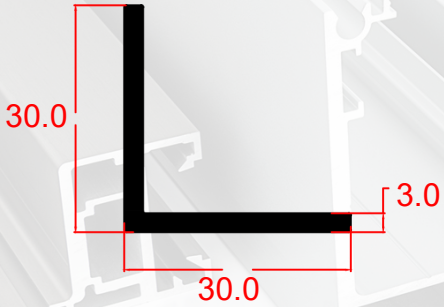

نظام القطاعات القياسية

Standard Profiles System

TGN 400
WT: 252 gr/ml

TGN 401
WT: 379 gr/ml

TGN 402
WT: 448 gr/ml

TGN 403
WT: 339 gr/ml

TGN 404
WT: 364 gr/ml

TGN 405
WT: 286 gr/ml

TGN 406
WT: 480 gr/ml

TGN 301
WT: 462 gr/ml

TGN 302
WT: 583 gr/ml

TGN 303
WT: 208 gr/ml

TGN 304
WT: 821 gr/ml

TGN 012
WT: 502 gr/ml