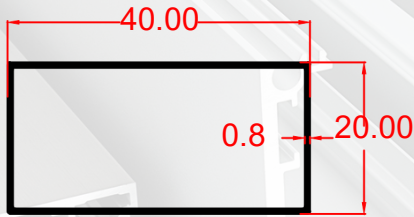

نظام القطاعات القياسية

Standard Profiles System

TGN 400
WT: 252 gr/ml

TGN 401
WT: 379 gr/ml

TGN 402
WT: 448 gr/ml

TGN 403
WT: 339 gr/ml

TGN 404
WT: 364 gr/ml

TGN 405
WT: 286 gr/ml