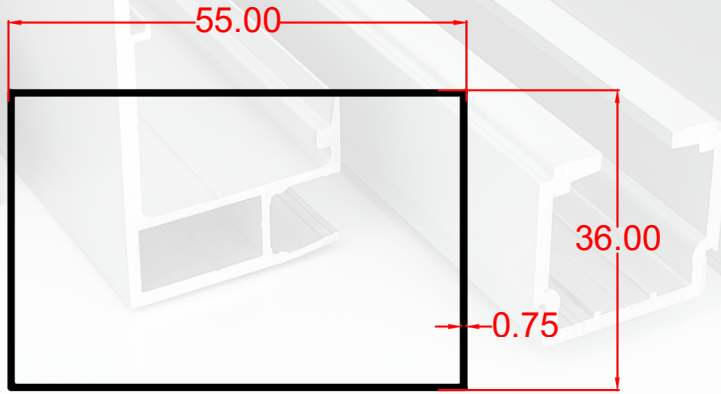

نظام القطاعات القياسية

Standard Profiles System

TGN 400
WT: 252 gr/ml

TGN 401
WT: 379 gr/ml

TGN 402
WT: 448 gr/ml

TGN 403
WT: 339 gr/ml

TGN 404
WT: 364 gr/ml

TGN 405
WT: 286 gr/ml