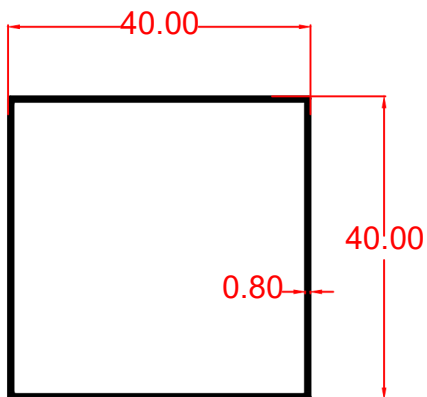

نظام القطاعات القياسية

Standard Profiles System

TGN 400
WT: 252 gr/ml

TGN 401
WT: 379 gr/ml

TGN 402
WT: 448 gr/ml

TGN 403
WT: 339 gr/ml

TGN 404
WT: 364 gr/ml

TGN 405
WT: 286 gr/ml