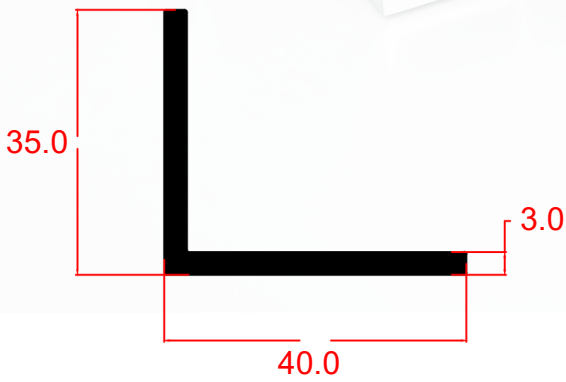

نظام القطاعات القياسية

Standard Profiles System

TGN 400
WT: 252 gr/ml

TGN 401
WT: 379 gr/ml

TGN 402
WT: 448 gr/ml

TGN 403
WT: 339 gr/ml

TGN 404
WT: 364 gr/ml

TGN 405
WT: 286 gr/ml

TGN 406
WT: 480 gr/ml

TGN 301
WT: 462 gr/ml

TGN 302
WT: 583 gr/ml

TGN 303
WT: 208 gr/ml

TGN 304
WT: 821 gr/ml

TGN 012
WT: 502 gr/ml