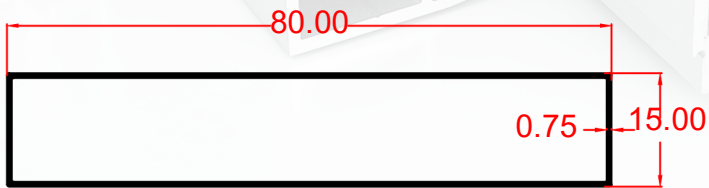

نظام القطاعات القياسية

Standard Profiles System

TGN 400
WT: 252 gr/ml

TGN 401
WT: 379 gr/ml

TGN 402
WT: 448 gr/ml

TGN 403
WT: 339 gr/ml

TGN 404
WT: 364 gr/ml

TGN 405
WT: 286 gr/ml