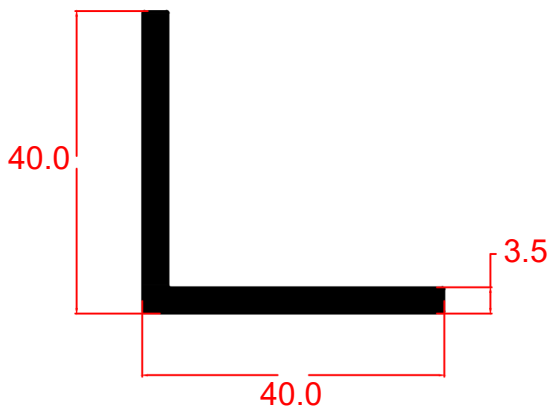

نظام القطاعات القياسية

Standard Profiles System

TGN 400
WT: 252 gr/ml

TGN 401
WT: 379 gr/ml

TGN 402
WT: 448 gr/ml

TGN 403
WT: 339 gr/ml

TGN 404
WT: 364 gr/ml

TGN 405
WT: 286 gr/ml

TGN 406
WT: 480 gr/ml

TGN 301
WT: 462 gr/ml

TGN 302
WT: 583 gr/ml

TGN 303
WT: 208 gr/ml

TGN 304
WT: 821 gr/ml

TGN 012
WT: 502 gr/ml