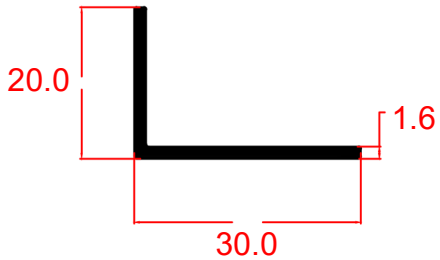

نظام القطاعات القياسية

Standard Profiles System

TGN 400
WT: 252 gr/ml

TGN 401
WT: 379 gr/ml

TGN 402
WT: 448 gr/ml

TGN 403
WT: 339 gr/ml

TGN 404
WT: 364 gr/ml

TGN 405
WT: 286 gr/ml

TGN 406
WT: 480 gr/ml

TGN 301
WT: 462 gr/ml

TGN 302
WT: 583 gr/ml

TGN 303
WT: 208 gr/ml

TGN 304
WT: 821 gr/ml

TGN 012
WT: 502 gr/ml