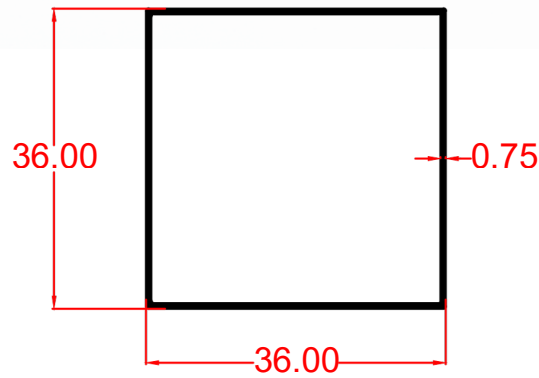

نظام القطاعات القياسية

Standard Profiles System

TGN 400
WT: 252 gr/ml

TGN 401
WT: 379 gr/ml

TGN 402
WT: 448 gr/ml

TGN 403
WT: 339 gr/ml

TGN 404
WT: 364 gr/ml

TGN 405
WT: 286 gr/ml

TGN 406
WT: 480 gr/ml

TGN 301
WT: 462 gr/ml

TGN 302
WT: 583 gr/ml

TGN 303
WT: 208 gr/ml

TGN 304
WT: 821 gr/ml

TGN 012
WT: 502 gr/ml