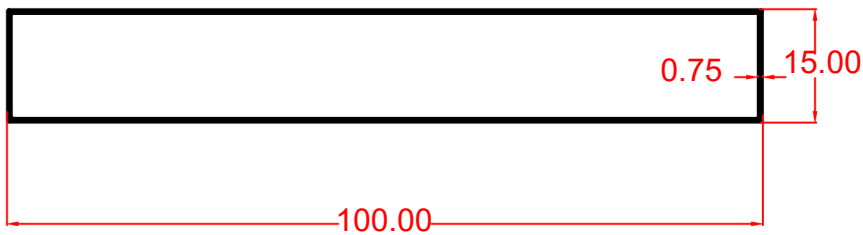

نظام القطاعات القياسية

Standard Profiles System

TGN 400
WT: 252 gr/ml

TGN 401
WT: 379 gr/ml

TGN 402
WT: 448 gr/ml

TGN 403
WT: 339 gr/ml

TGN 404
WT: 364 gr/ml

TGN 405
WT: 286 gr/ml