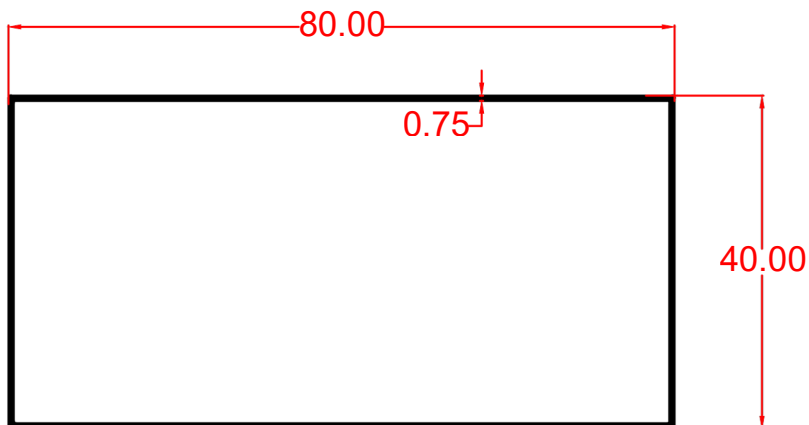

نظام القطاعات القياسية

Standard Profiles System

TGN 400
WT: 252 gr/ml

TGN 401
WT: 379 gr/ml

TGN 402
WT: 448 gr/ml

TGN 403
WT: 339 gr/ml

TGN 404
WT: 364 gr/ml

TGN 405
WT: 286 gr/ml

TGN 406
WT: 480 gr/ml

TGN 301
WT: 462 gr/ml

TGN 302
WT: 583 gr/ml

TGN 303
WT: 208 gr/ml

TGN 304
WT: 821 gr/ml

TGN 012
WT: 502 gr/ml