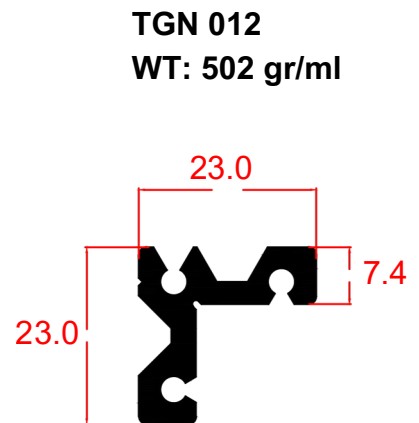

نظام القطاعات القياسية

Standard Profiles System

TGN 400
WT: 252 gr/ml

TGN 401
WT: 379 gr/ml

TGN 402
WT: 448 gr/ml

TGN 403
WT: 339 gr/ml

TGN 404
WT: 364 gr/ml

TGN 405
WT: 286 gr/ml

TGN 406
WT: 480 gr/ml

TGN 301
WT: 462 gr/ml

TGN 302
WT: 583 gr/ml

TGN 303
WT: 208 gr/ml

TGN 304
WT: 821 gr/ml

TGN 012
WT: 502 gr/ml