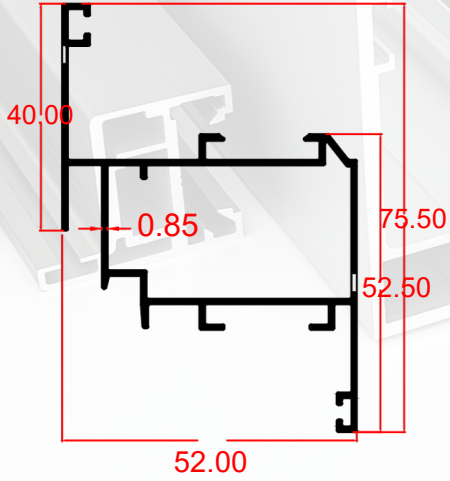

نظام قطاعات المفصلي

Hinges Profiles System

TGN 2049
WT: 817 gr/ml

TGN 2050
WT: 671 gr/ml

TGN 2057
WT: 1335 gr/ml

TGN 2058
WT: 1800 gr/ml