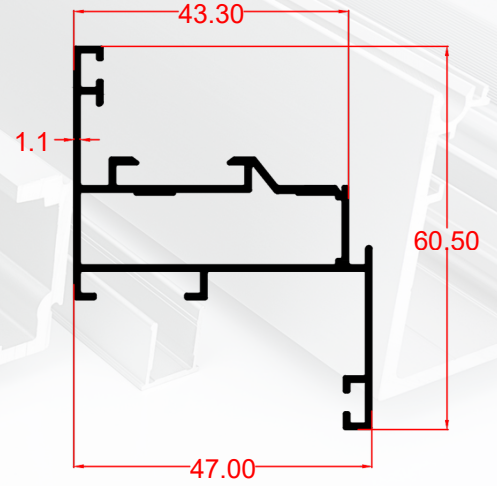

نظام قطاعات المفصلي

Hinges Profiles System

TGN 2049
WT: 817 gr/ml

TGN 2050
WT: 671 gr/ml

TGN 2057
WT: 1335 gr/ml

TGN 2058
WT: 1800 gr/ml