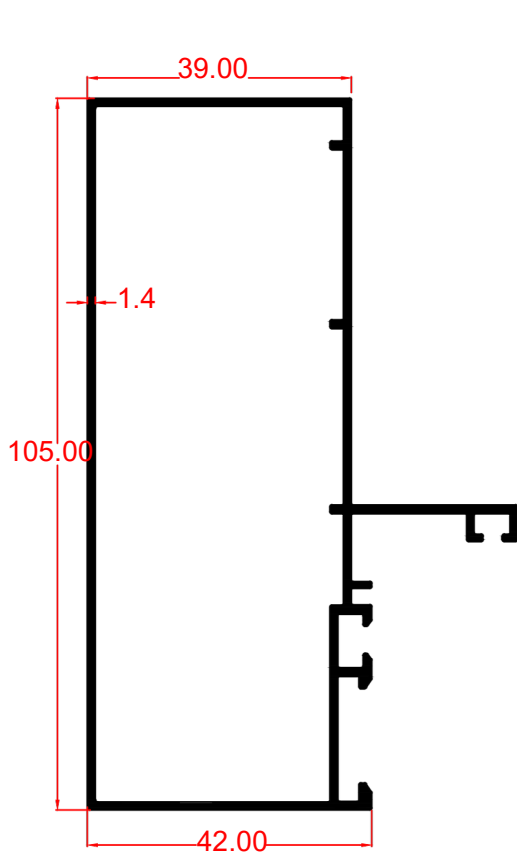

نظام قطاعات المفصلي

Hinges Profiles System

TGN 2049
WT: 817 gr/ml

TGN 2050
WT: 671 gr/ml

TGN 2057
WT: 1335 gr/ml

TGN 2058
WT: 1800 gr/ml