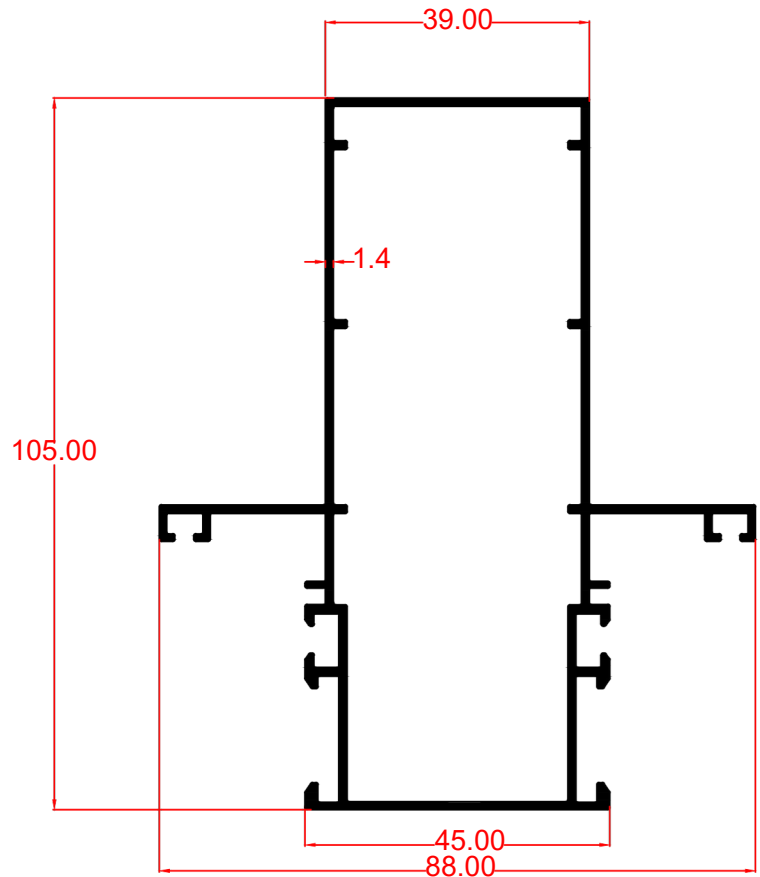

نظام قطاعات المفصلي

Hinges Profiles System

TGN 2049
WT: 817 gr/ml

TGN 2050
WT: 671 gr/ml

TGN 2057
WT: 1335 gr/ml

TGN 2058
WT: 1800 gr/ml