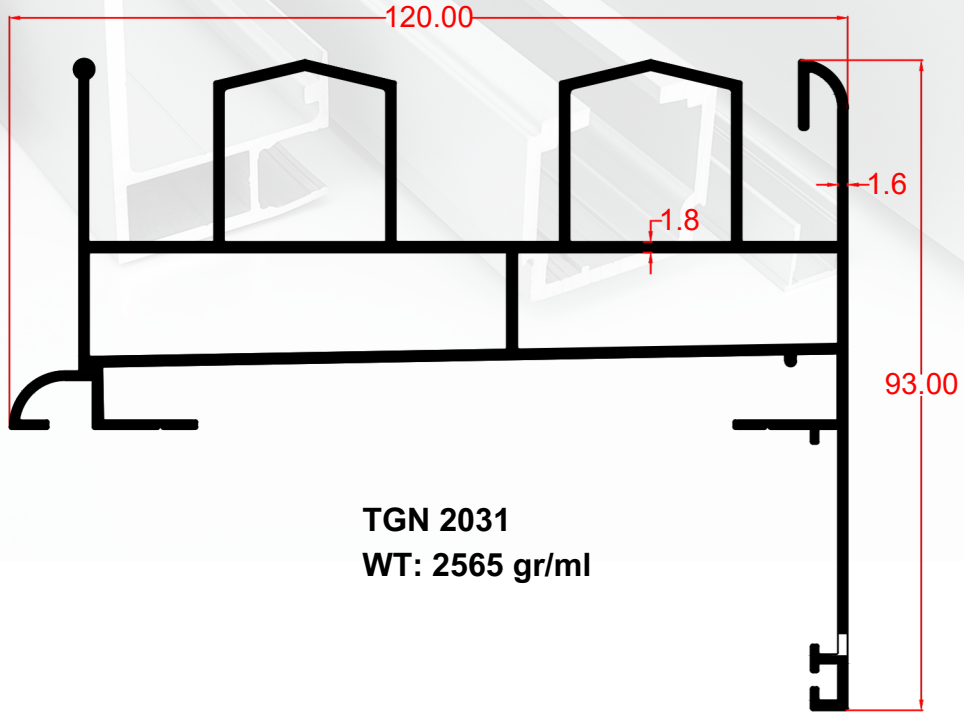

نظام قطاعات الرويال

Royal Profiles System

TGN 2031
WT: 2565 gr/ml

TGN 2063
WT: 2178 gr/ml

TGN 2032
WT: 938 gr/ml

TGN 2033
WT: 394 gr/ml