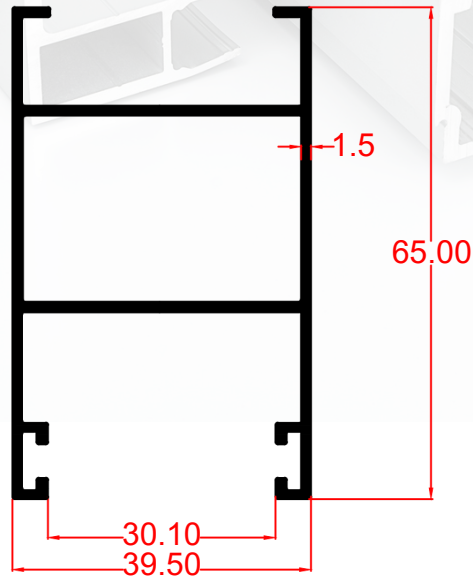

نظام قطاعات الرويال

Royal Profiles System

TGN 2031
WT: 2565 gr/ml

TGN 2063
WT: 2178 gr/ml

TGN 2032
WT: 938 gr/ml

TGN 2033
WT: 394 gr/ml