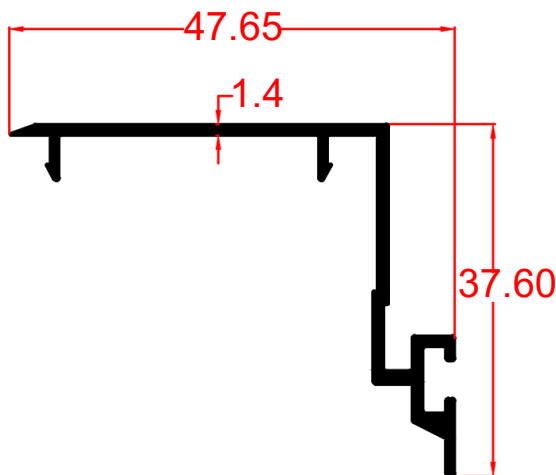

نظام قطاعات الرويال

Royal Profiles System

TGN 2031
WT: 2565 gr/ml

TGN 2063
WT: 2178 gr/ml

TGN 2032
WT: 938 gr/ml

TGN 2033
WT: 394 gr/ml