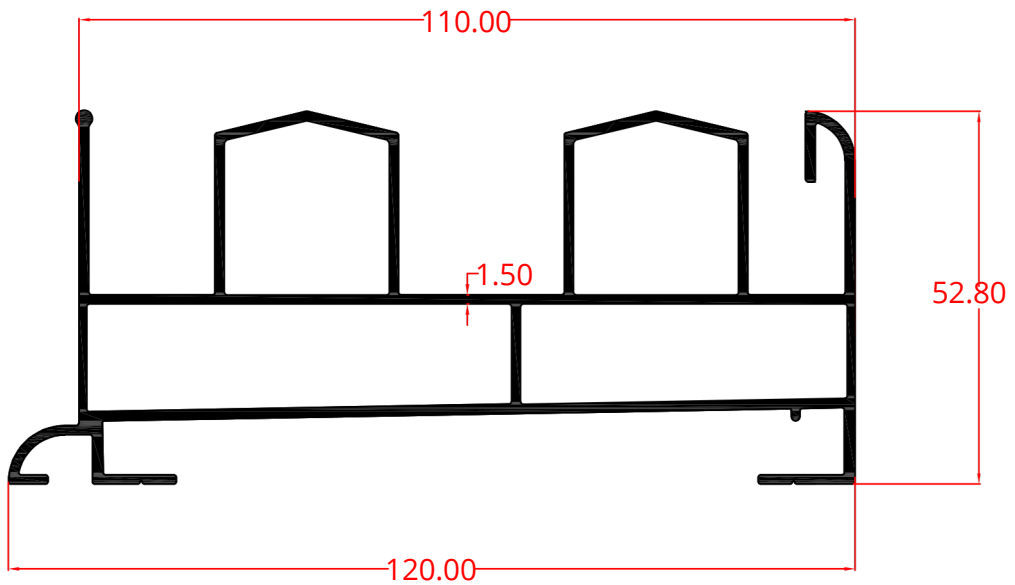

نظام قطاعات الرويال

Royal Profiles System

TGN 2031
WT: 2565 gr/ml

TGN 2063
WT: 2178 gr/ml

TGN 2032
WT: 938 gr/ml

TGN 2033
WT: 394 gr/ml