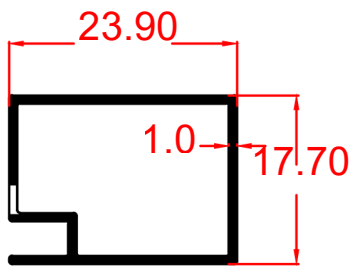

نظام قطاعات المطابخ

Kitchen Profiles System

TGN 522

WT: 235 gr/ml

TGN 520

WT: 272 gr/ml

TGN 523

WT: 220 gr/ml

TGN 521

WT: 301 gr/ml