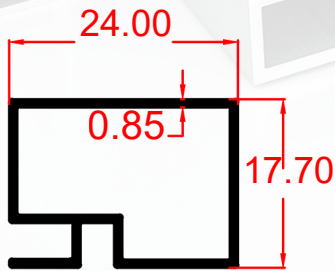

نظام قطاعات المطابخ

Kitchen Profiles System

TGN 522

WT: 235 gr/ml

TGN 520

WT: 272 gr/ml

TGN 523

WT: 220 gr/ml