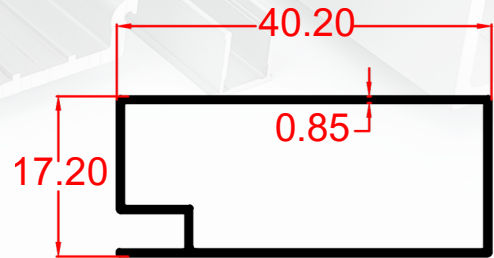

نظام قطاعات المطابخ

Kitchen Profiles System

TGN 522

WT: 235 gr/ml

TGN 520

WT: 272 gr/ml

TGN 523

WT: 220 gr/ml

TGN 521

WT: 301 gr/ml