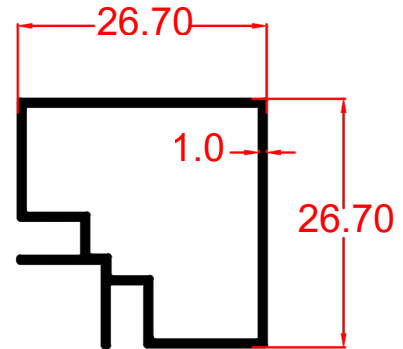

نظام قطاعات المطابخ

Kitchen Profiles System

TGN 522

WT: 235 gr/ml

TGN 520

WT: 272 gr/ml

TGN 523

WT: 220 gr/ml

TGN 521

WT: 301 gr/ml